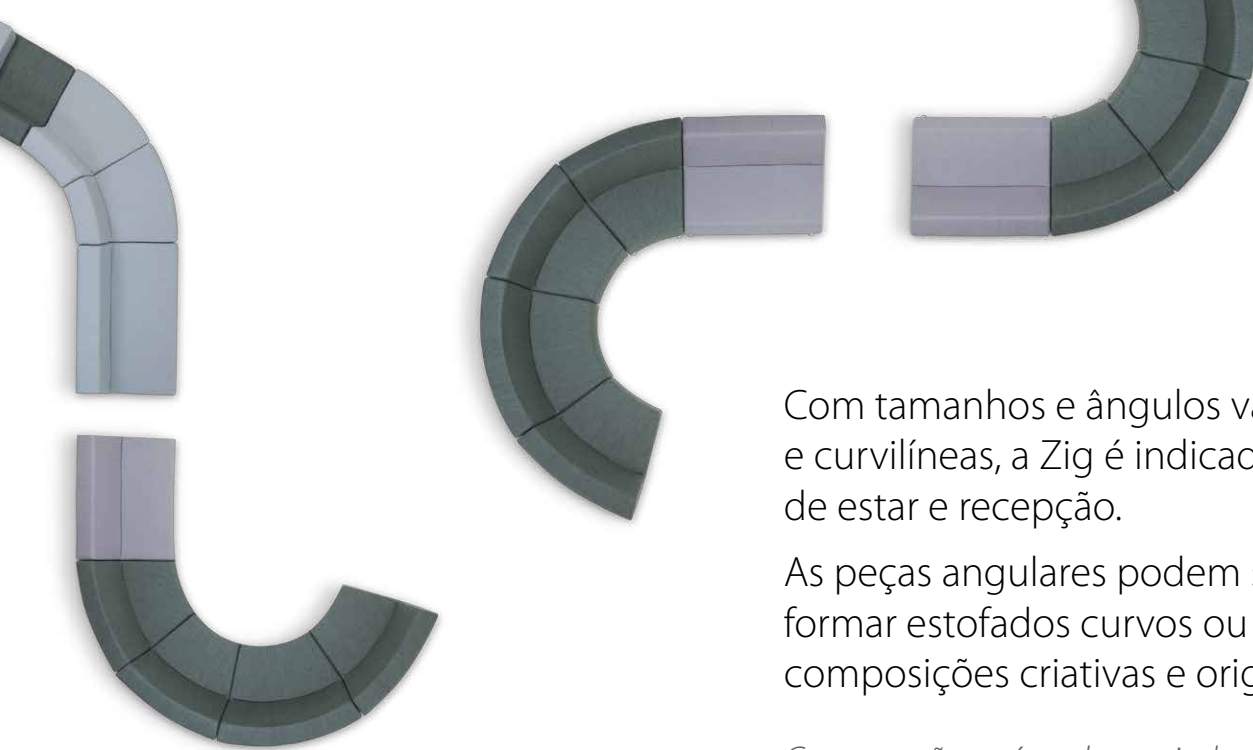

Recepção

Marelli

**ZiG**

Entre linhas e curvas, surgem novas formas de conforto.

*Entre líneas y curvas, surgen nuevas formas de confort.*

Com tamanhos e ângulos variados, linhas retas e curvilíneas, a Zig é indicada para ambientes de estar e recepção.

As peças angulares podem ser usadas para formar estofados curvos ou circulares, fazendo composições criativas e originais.

*Con tamaños y ángulos variados, líneas rectas y curvas, la Zig es indicada para ambientes de estar y de recepción. Las piezas angulares pueden ser utilizadas para formar sofás curvos o circulares, creando composiciones creativas y originales.*